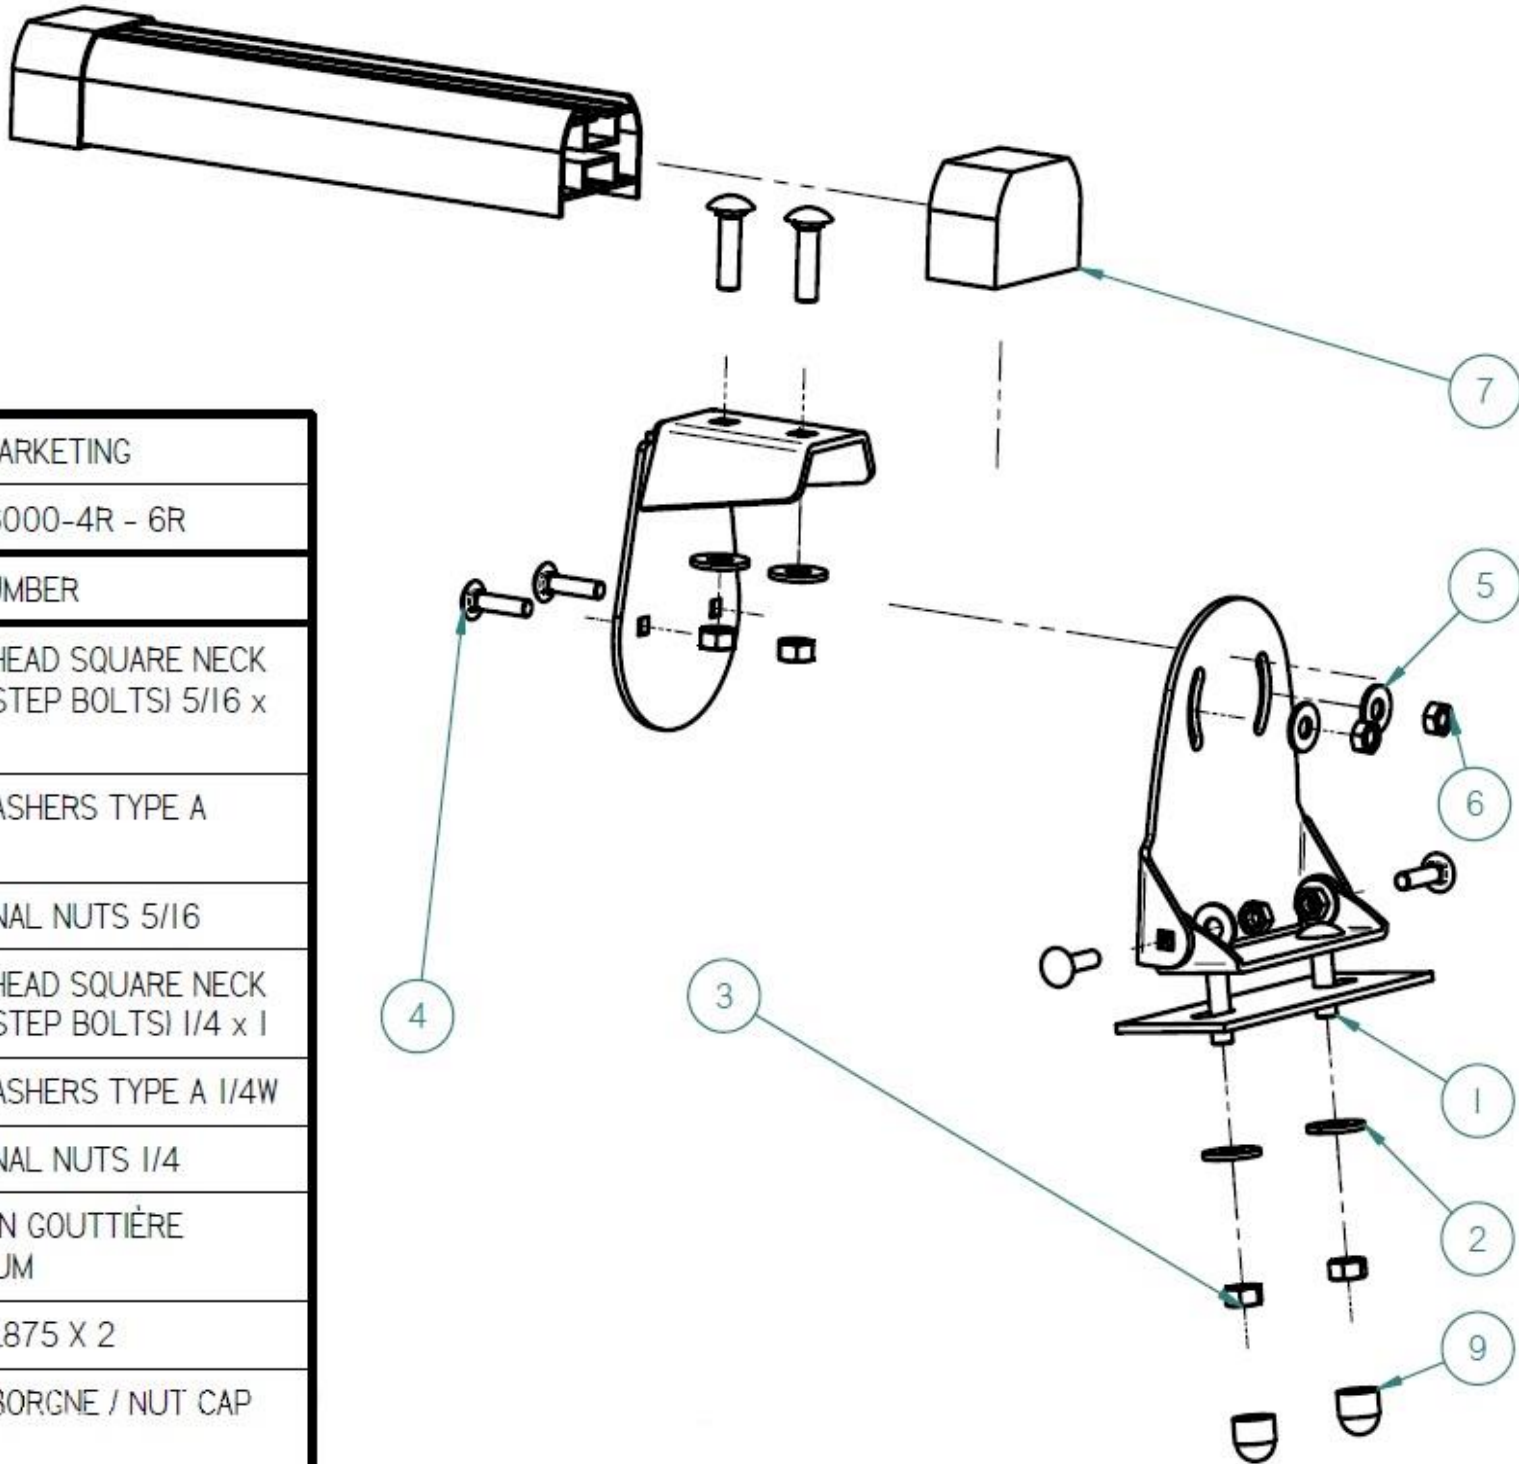

MODÈLE/MODEL
6000 -4R -6R

ARVIKA.CA

1-888-690-0096
1125 ROUTE ÉDOUARD VII, SAINT-PHILIPPE

ARVIKA MARKETING

PART LIST : 6000-4R - 6R

REP.	QTÉ.	PART NUMBER
1	4	ROUND HEAD SQUARE NECK BOLTS (STEP BOLTS) 5/16 x 1-1/4
2	8	PLAIN WASHERS TYPE A 5/16W
3	8	HEXAGONAL NUTS 5/16
4	4	ROUND HEAD SQUARE NECK BOLTS (STEP BOLTS) 1/4 x 1
5	4	PLAIN WASHERS TYPE A 1/4W
6	4	HEXAGONAL NUTS 1/4
7	2	BOUCHON GOUTTIÈRE ALUMINIUM
8	2	PLATE 4.875 X 2
9	2	ÉCROU BORGNE / NUT CAP 5/16