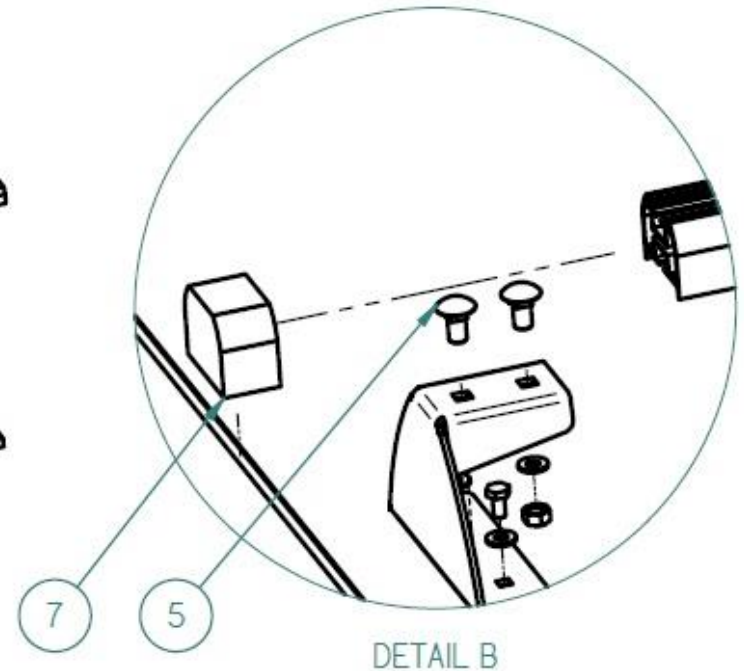

MODÈLE/MODEL
6800-IR

ARVIKA.CA

1-888-690-0096
1125 ROUTE ÉDOUARD VII, SAINT-PHILIPPE

ARVIKA MARKETING		
PART LIST : 6800-IR		
REP.	QTÉ.	PART NUMBER
1	4	PATTE / TAB 6800
2	8	ÉCROU CARRÉ 1/4
3	8	VIS / SCREW 1/4 X 0.5
4	8	PLAIN WASHERS TYPE A 1/4N
5	8	BOLT CARRIAGE 5/16 X 3/4 STAINLESS
6	8	HEXAGONAL NUTS 5/16
7	4	EMBOUT DE RAIL / CAP