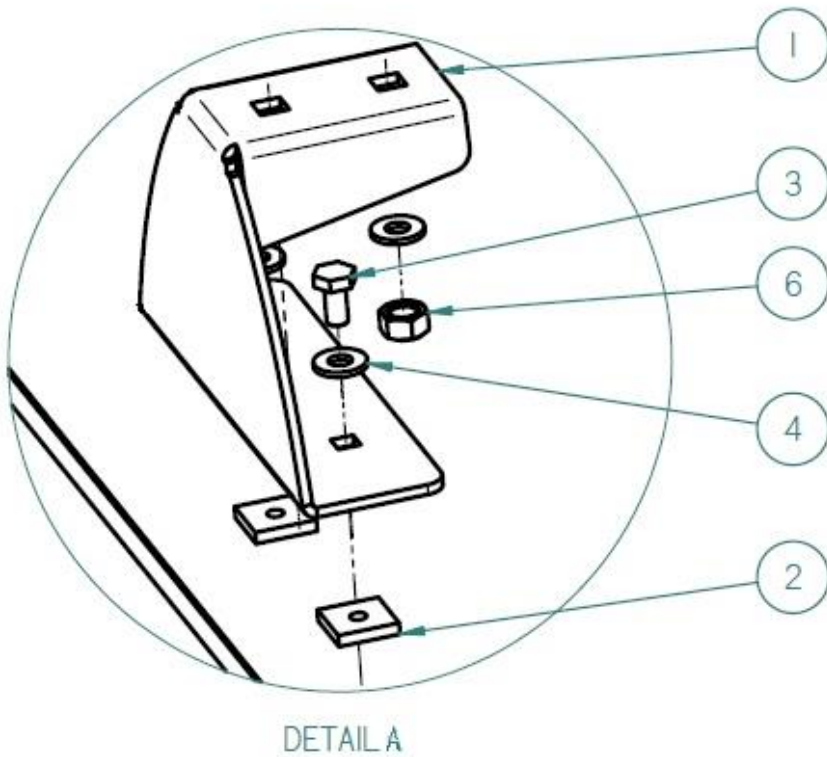

MODÈLE/MODEL
6800-IR

ARVIKA.CA

1-888-690-0096
1125 ROUTE ÉDOUARD VII, SAINT-PHILIPPE

ARVIKA MARKETING		
PART LIST : 6800-IR		
REP.	QTÉ.	PART NUMBER
1	4	PATTE / TAB 6800
2	8	ÉCROU CARRÉ 1/4
3	8	VIS / SCREW 1/4 X 0.5
4	8	PLAIN WASHERS TYPE A 1/4N
5	8	BOLT CARRIAGE 5/16 X 3/4 STAINLESS
6	8	HEXAGONAL NUTS 5/16
7	4	EMBOUT DE RAIL / CAP