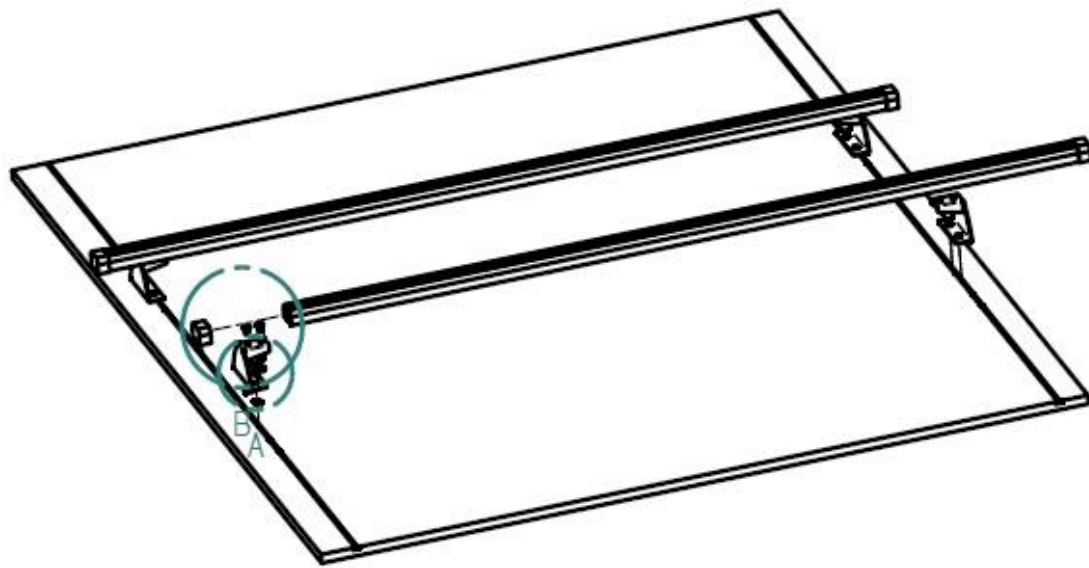

MODÈLE/MODEL
6800-IR

ARVIKA.CA

1-888-690-0096
1125 ROUTE ÉDOUARD VII, SAINT-PHILIPPE

ARVIKA MARKETING		
PART LIST : 6800-IR		
REP.	QTÉ.	PART NUMBER
1	4	PATTE / TAB 6800
2	8	ÉCROU CARRÉ 1/4
3	8	VIS / SCREW 1/4 X 0.5
4	8	PLAIN WASHERS TYPE A 1/4N
5	8	BOLT CARRIAGE 5/16 X 3/4 STAINLESS
6	8	HEXAGONAL NUTS 5/16
7	4	EMBOUT DE RAIL / CAP