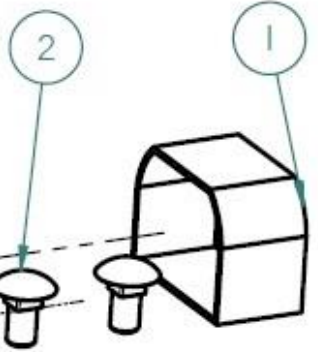

MODÈLE/MODEL  
6802

**ARVIKA.ca**

1-888-690-0096  
1125 ROUTE ÉDOUARD VII, SAINT-PHILIPPE

TOIT DE LA TENTE ROULOTTE  
TOP OF THE TENT TRAILER

UTILISER LA CALE EN CAOUTCHOUC SI NÉCESSAIRE  
USE THE RUBBER SPACER IF NEEDED

PLACER LES BARRES À 32 POUCES DE DISTANCE.  
INSTALL THE RAILS 32 INCHES APART.

-GOUTTIÈRE EN ALUMINIUM  
VENDUE SÉPARÉMENT  
-ALUMINUM RAILS SOLD  
SEPARATELY

- VISSER SUR LE CÔTÉ SEULEMENT SI  
LA MOULURE EST SUR LE COTÉ.  
- USE THE SIDE SCREW ONLY IF THE  
MOLDING IS ON THE SIDE OF THE ROOF.