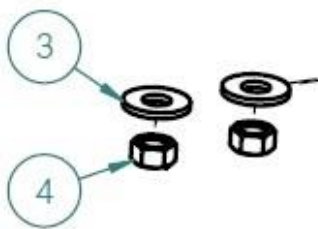

PLACER LES BARRES À 32 POUCES DE DISTANCE.  
INSTALL THE RAILS 32 INCHES APART.

-GOUTTIÈRE EN ALUMINIUM  
VENDUE SÉPARÉMENT  
-ALUMINUM RAILS SOLD  
SEPARATELY

- VISSER SUR LE CÔTÉ SEULEMENT SI  
LA MOULURE EST SUR LE COTÉ.  
- USE THE SIDE SCREW ONLY IF THE  
MOLDING IS ON THE SIDE OF THE ROOF.

- UTILISER UNIQUEMENT S'IL Y  
A UNE MOULURE SUR LE TOIT  
- USE ONLY IF THERE IS A  
MOLDING ON THE TOP

ARVIKA MARKETING		
PART LIST : 6802		
REP.	QTÉ.	PART NUMBER
1	4	BOUCHON GOUTTIÈRE
2	8	STAINLESS BOLT 5/16 X 3/4
3	8	STAINLESS WASHER 5/16
4	8	STAINLESS NUT 5/16
5	12	VIS METAL/TAP SCREW 1/4 X 1
6	4	CALE / SPACER