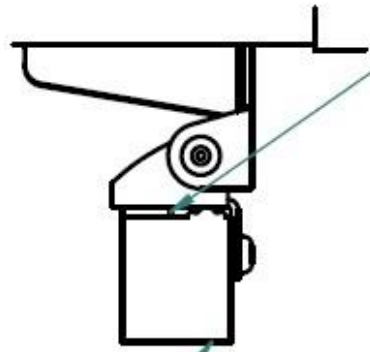

MODÈLE/MODEL  
6802

**ARVIKA.ca**

1-888-690-0096  
1125 ROUTE ÉDOUARD VII, SAINT-PHILIPPE

TOIT DE LA TENTE ROULOTTE  
TOP OF THE TENT TRAILER

UTILISER LA CALE EN CAOUTCHOUC SI NÉCESSAIRE  
USE THE RUBBER SPACER IF NEEDED

PLACER LES BARRES À 32 POUCES DE DISTANCE.  
INSTALL THE RAILS 32 INCHES APART.

-GOUTTIÈRE EN ALUMINIUM  
VENDUE SÉPARÉMENT  
-ALUMINUM RAILS SOLD  
SEPARATELY

- VISSER SUR LE CÔTÉ SEULEMENT SI  
LA MOULURE EST SUR LE COTÉ.  
- USE THE SIDE SCREW ONLY IF THE  
MOLDING IS ON THE SIDE OF THE ROOF.

- UTILISER UNIQUEMENT S'IL Y  
A UNE MOULURE SUR LE TOIT  
- USE ONLY IF THERE IS A  
MOLDING ON THE TOP

ARVIKA MARKETING		
PART LIST : 6802		
REP.	QTÉ.	PART NUMBER
1	4	BOUCHON GOUTTIÈRE
2	8	STAINLESS BOLT 5/16 X 3/4
3	8	STAINLESS WASHER 5/16
4	8	STAINLESS NUT 5/16
5	12	VIS METAL/TAP SCREW 1/4 X 1
6	4	CALE / SPACER