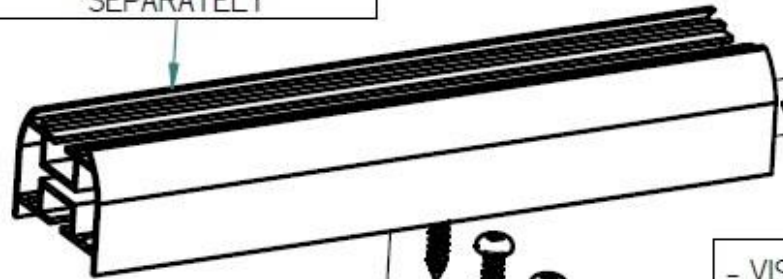

MODÈLE/MODEL  
6802

**ARVIKA.ca**

1-888-690-0096  
1125 ROUTE ÉDOUARD VII, SAINT-PHILIPPE

TOIT DE LA TENTE ROULOTTE  
TOP OF THE TENT TRAILER

UTILISER LA CALE EN CAOUTCHOUC SI NÉCESSAIRE  
USE THE RUBBER SPACER IF NEEDED

PLACER LES BARRES À 32 POUCES DE DISTANCE.  
INSTALL THE RAILS 32 INCHES APART.

-GOUTTIÈRE EN ALUMINIUM  
VENDUE SÉPARÉMENT  
-ALUMINUM RAILS SOLD  
SEPARATELY

- VISSER SUR LE CÔTÉ SEULEMENT SI  
LA MOULURE EST SUR LE COTÉ.  
- USE THE SIDE SCREW ONLY IF THE  
MOLDING IS ON THE SIDE OF THE ROOF.