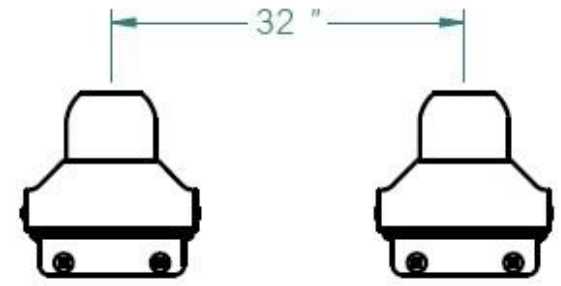

MODÈLE/MODEL  
6802

**ARVIKA.ca**

1-888-690-0096  
1125 ROUTE ÉDOUARD VII, SAINT-PHILIPPE

TOIT DE LA TENTE ROULOTTE  
TOP OF THE TENT TRAILER

UTILISER LA CALE EN CAOUTCHOUC SI NÉCESSAIRE  
USE THE RUBBER SPACER IF NEEDED

PLACER LES BARRES À 32 POUCES DE DISTANCE.  
INSTALL THE RAILS 32 INCHES APART.

-GOUTTIÈRE EN ALUMINIUM  
VENDUE SÉPARÉMENT  
-ALUMINUM RAILS SOLD  
SEPARATELY

- VISSER SUR LE CÔTÉ SEULEMENT SI  
LA MOULURE EST SUR LE COTÉ.  
- USE THE SIDE SCREW ONLY IF THE  
MOLDING IS ON THE SIDE OF THE ROOF.