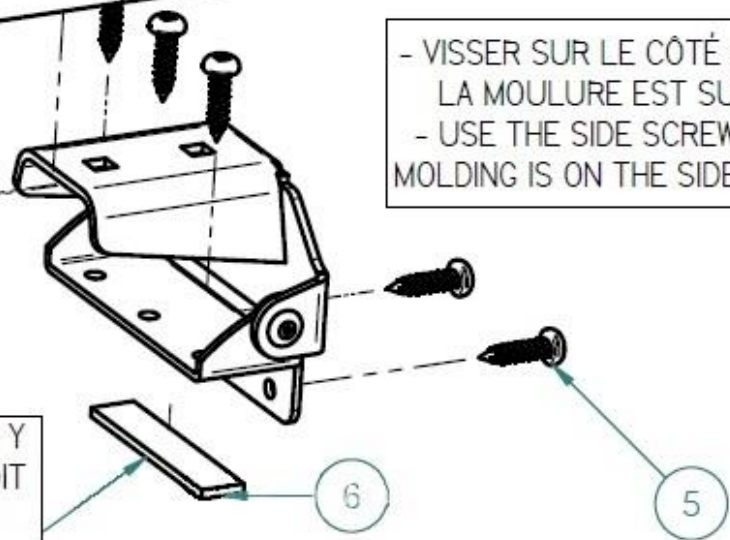

MODÈLE/MODEL  
6802

**ARVIKA.ca**

1-888-690-0096  
1125 ROUTE ÉDOUARD VII, SAINT-PHILIPPE

TOIT DE LA TENTE ROULOTTE  
TOP OF THE TENT TRAILER

UTILISER LA CALE EN CAOUTCHOUC SI NÉCESSAIRE  
USE THE RUBBER SPACER IF NEEDED

PLACER LES BARRES À 32 POUCES DE DISTANCE.  
INSTALL THE RAILS 32 INCHES APART.

-GOUTTIÈRE EN ALUMINIUM  
VENDUE SÉPARÉMENT  
-ALUMINUM RAILS SOLD  
SEPARATELY

- VISSER SUR LE CÔTÉ SEULEMENT SI  
LA MOULURE EST SUR LE COTÉ.  
- USE THE SIDE SCREW ONLY IF THE  
MOLDING IS ON THE SIDE OF THE ROOF.

- UTILISER UNIQUEMENT S'IL Y  
A UNE MOULURE SUR LE TOIT  
- USE ONLY IF THERE IS A  
MOLDING ON THE TOP

ARVIKA MARKETING		
PART LIST : 6802		
REP.	QTÉ.	PART NUMBER
1	4	BOUCHON GOUTTIÈRE
2	8	STAINLESS BOLT 5/16 X 3/4
3	8	STAINLESS WASHER 5/16
4	8	STAINLESS NUT 5/16
5	12	VIS METAL/TAP SCREW 1/4 X 1
6	4	CALE / SPACER