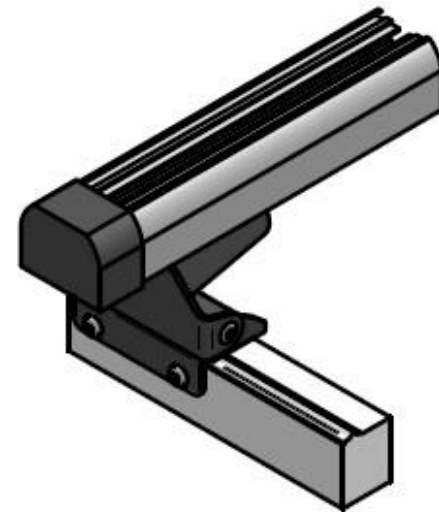

MODÈLE/MODEL  
6802

**ARVIKA.ca**

1-888-690-0096  
1125 ROUTE ÉDOUARD VII, SAINT-PHILIPPE

TOIT DE LA TENTE ROULOTTE  
TOP OF THE TENT TRAILER

UTILISER LA CALE EN CAOUTCHOUC SI NÉCESSAIRE  
USE THE RUBBER SPACER IF NEEDED

PLACER LES BARRES À 32 POUCES DE DISTANCE.  
INSTALL THE RAILS 32 INCHES APART.

-GOUTTIÈRE EN ALUMINIUM  
VENDUE SÉPARÉMENT  
-ALUMINUM RAILS SOLD  
SEPARATELY

- VISSER SUR LE CÔTÉ SEULEMENT SI  
LA MOULURE EST SUR LE COTÉ.  
- USE THE SIDE SCREW ONLY IF THE  
MOLDING IS ON THE SIDE OF THE ROOF.

- UTILISER UNIQUEMENT S'IL Y  
A UNE MOULURE SUR LE TOIT  
- USE ONLY IF THERE IS A  
MOLDING ON THE TOP

ARVIKA MARKETING		
PART LIST : 6802		
REP.	QTÉ.	PART NUMBER
1	4	BOUCHON GOUTTIÈRE
2	8	STAINLESS BOLT 5/16 X 3/4
3	8	STAINLESS WASHER 5/16
4	8	STAINLESS NUT 5/16
5	12	VIS METAL/TAP SCREW 1/4 X 1
6	4	CALE / SPACER