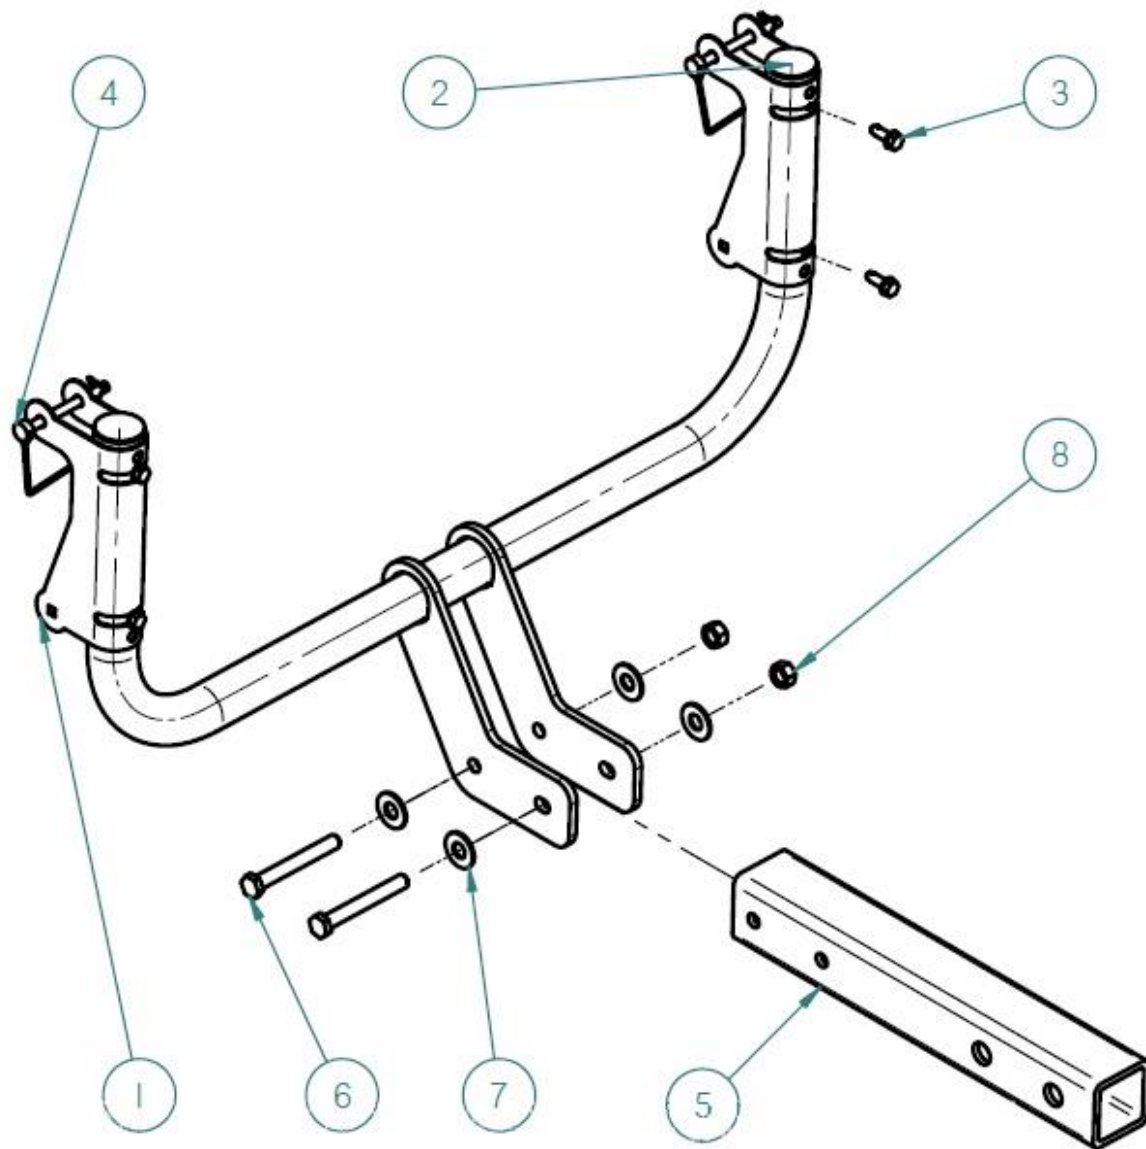

MODÈLE/MODEL  
7000-H2

**ARVIKA.CA**

1-888-690-0096  
1125 ROUTE ÉDOUARD VII, SAINT-PHILIPPE

ARVIKA MARKETING		
PART LIST : 7000-H2		
REP.	QTÉ.	PART NUMBER
1	2	CHAPE 2
2	2	BOUCHON TUBE / TUBE CAP
3	4	VIS MÉTAL / METAL SCREW 1/4 X 1
4	2	S - PIN
5	1	RÉCEPTEUR ICOCHONI / RECEIVER
6	2	VIS / SCREW 3/8-16 X 3 1/2
7	4	RONDELLE / WASHER 3/8
8	2	HEXAGONAL NUTS 3/8