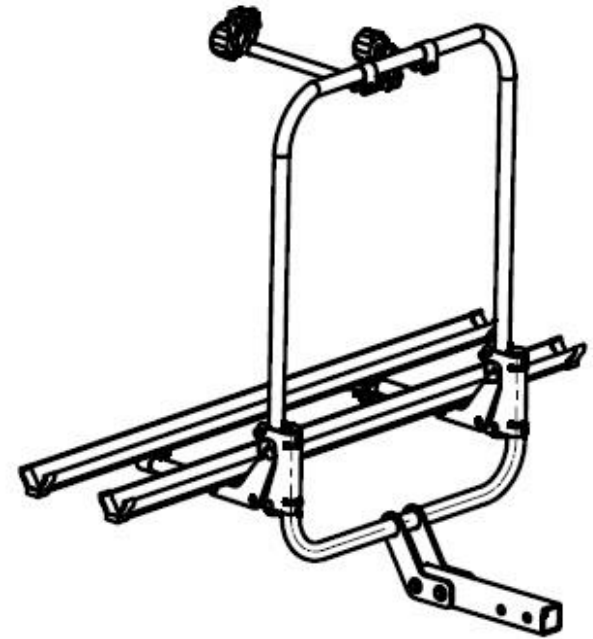

MODÈLE/MODEL  
7000-H2

**ARVIKA.CA**

1-888-690-0096  
1125 ROUTE ÉDOUARD VII, SAINT-PHILIPPE

ARVIKA MARKETING		
PART LIST : 7000-H2		
REP.	QTÉ.	PART NUMBER
1	2	CHAPE 2
2	2	BOUCHON TUBE / TUBE CAP
3	4	VIS MÉTAL / METAL SCREW 1/4 X 1
4	2	S - PIN
5	1	RÉCEPTEUR ICOCHONI / RECEIVER
6	2	VIS / SCREW 3/8-16 X 3 1/2
7	4	RONDELLE / WASHER 3/8
8	2	HEXAGONAL NUTS 3/8