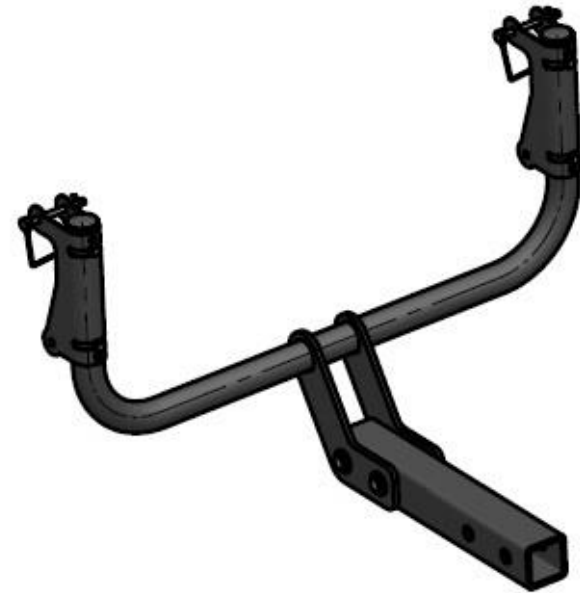

MODÈLE/MODEL  
7000-H2

**ARVIKA.CA**

1-888-690-0096  
1125 ROUTE ÉDOUARD VII, SAINT-PHILIPPE

ARVIKA MARKETING		
PART LIST : 7000-H2		
REP.	QTÉ.	PART NUMBER
1	2	CHAPE 2
2	2	BOUCHON TUBE / TUBE CAP
3	4	VIS MÉTAL / METAL SCREW 1/4 X 1
4	2	S - PIN
5	1	RÉCEPTEUR ICOCHONI / RECEIVER
6	2	VIS / SCREW 3/8-16 X 3 1/2
7	4	RONDELLE / WASHER 3/8
8	2	HEXAGONAL NUTS 3/8