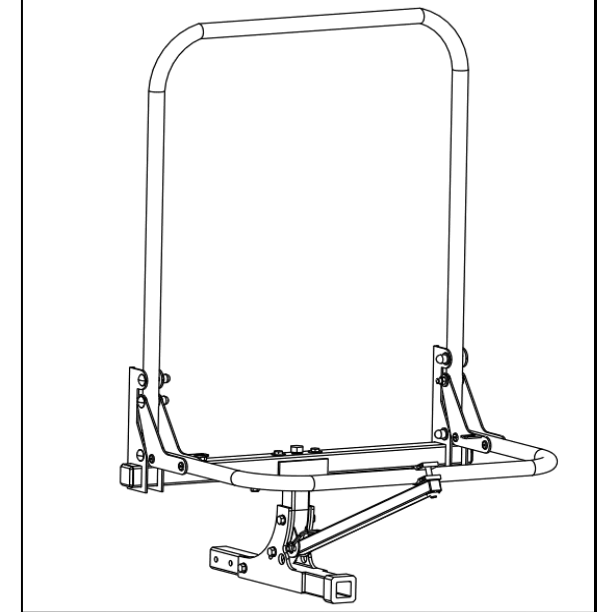

ARVIKA.CA

8000

Item number	Part number	QTY
1	Récepteur(Cochon) courbé/ Receiver bent	1
2	Adaptateur touage/ Towing adapter	1
3	2 x 2 x 27	1
4	Vis/Screw ½ x 4 ½	3
5	Rondelle/Washer ½	6
6	Entretoise Spéciale/Special spacer	6
7	Écrous/Nut ½	3
8	Vis/Screw 3/8 x 2 ½	2
9	Rondelle/Washer 3/8	4
10	Écrous/Nut 3/8	2
11	Vis/Screw ½ x 3	1
12	Rondelle Frein/Lock nut ½	1
13	Vis/Screw 5/16 x 2"½	4
14	Rondelle/Washer 5/16	4
15	Écrous/Nut 5/16	4
16	Capuchon/End Cap 5/16	4

1 888 690 0096 ou/or www.ARVIKA.CA

ARVIKA.ca 8000

Item number	Part number	QTY
17	S-PIN	1
18	Bras/Arm $\frac{3}{4}$ x $\frac{3}{4}$ x 23	1
19	Vis/Screw 5/16 x 2	1
20	Clamp P-0910	1
21	Rondelle/Washer 5/16	1
22	Écrous/Nut 5/16	1