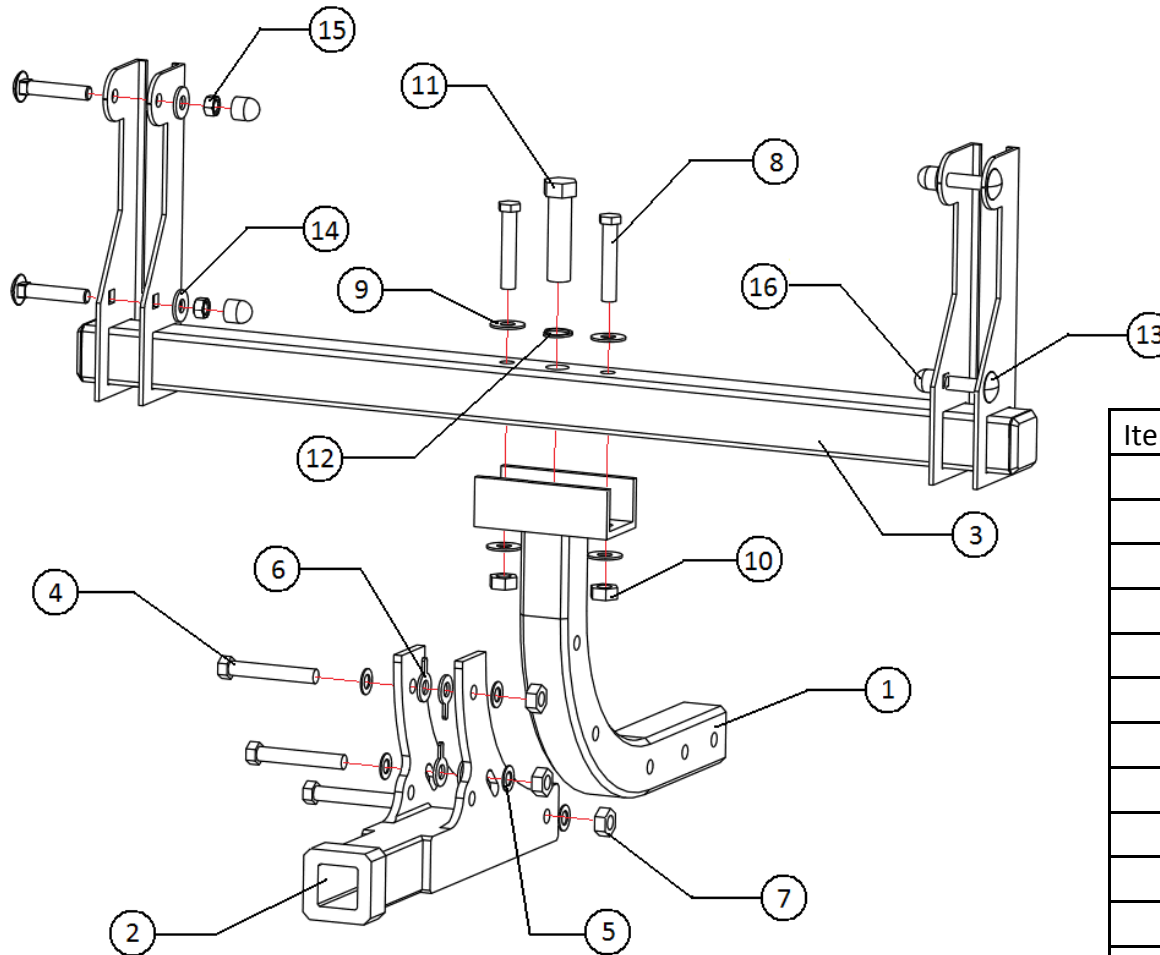

ARVIKA.CA

8000

Item number	Part number	QTY
1	Récepteur(Cochon) courbé/ Receiver bent	1
2	Adaptateur touage/ Towing adapter	1
3	2 x 2 x 27	1
4	Vis/Screw ½ x 4 ½	3
5	Rondelle/Washer ½	6
6	Entretoise Spéciale/Special spacer	6
7	Écrous/Nut ½	3
8	Vis/Screw 3/8 x 2 ½	2
9	Rondelle/Washer 3/8	4
10	Écrous/Nut 3/8	2
11	Vis/Screw ½ x 3	1
12	Rondelle Frein/Lock nut ½	1
13	Vis/Screw 5/16 x 2"½	4
14	Rondelle/Washer 5/16	4
15	Écrous/Nut 5/16	4
16	Capuchon/End Cap 5/16	4

1 888 690 0096 ou/or www.ARVIKA.CA

ARVIKA.ca 8000

Item number	Part number	QTY
17	S-PIN	1
18	Bras/Arm $\frac{3}{4}$ x $\frac{3}{4}$ x 23	1
19	Vis/Screw 5/16 x 2	1
20	Clamp P-0910	1
21	Rondelle/Washer 5/16	1
22	Écrous/Nut 5/16	1