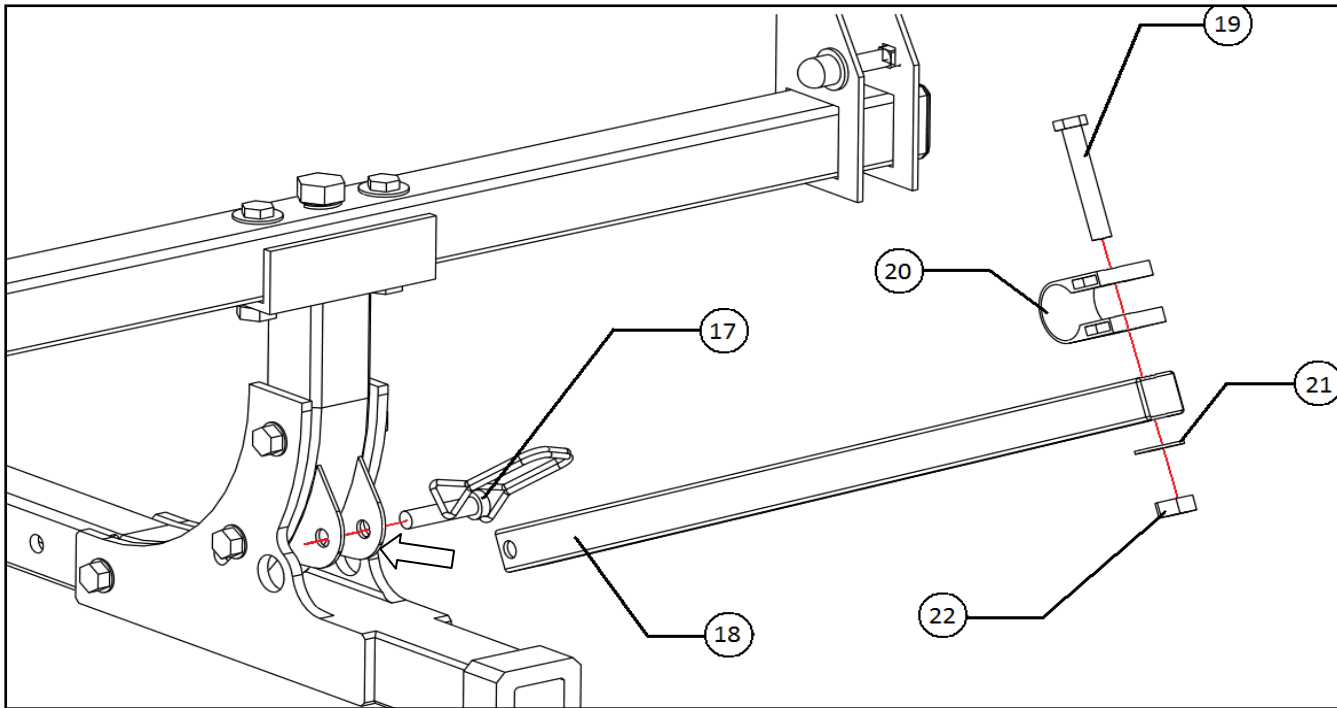

ARVIKA.CA

8000

Item number	Part number	QTY
1	Récepteur(Cochon) courbé/ Receiver bent	1
2	Adaptateur touage/ Towing adapter	1
3	2 x 2 x 27	1
4	Vis/Screw ½ x 4 ½	3
5	Rondelle/Washer ½	6
6	Entretoise Spéciale/Special spacer	6
7	Écrous/Nut ½	3
8	Vis/Screw 3/8 x 2 ½	2
9	Rondelle/Washer 3/8	4
10	Écrous/Nut 3/8	2
11	Vis/Screw ½ x 3	1
12	Rondelle Frein/Lock nut ½	1
13	Vis/Screw 5/16 x 2"½	4
14	Rondelle/Washer 5/16	4
15	Écrous/Nut 5/16	4
16	Capuchon/End Cap 5/16	4

1 888 690 0096 ou/or www.ARVIKA.CA

ARVIKA.ca 8000

Item number	Part number	QTY
17	S-PIN	1
18	Bras/Arm $\frac{3}{4}$ x $\frac{3}{4}$ x 23	1
19	Vis/Screw 5/16 x 2	1
20	Clamp P-0910	1
21	Rondelle/Washer 5/16	1
22	Écrous/Nut 5/16	1