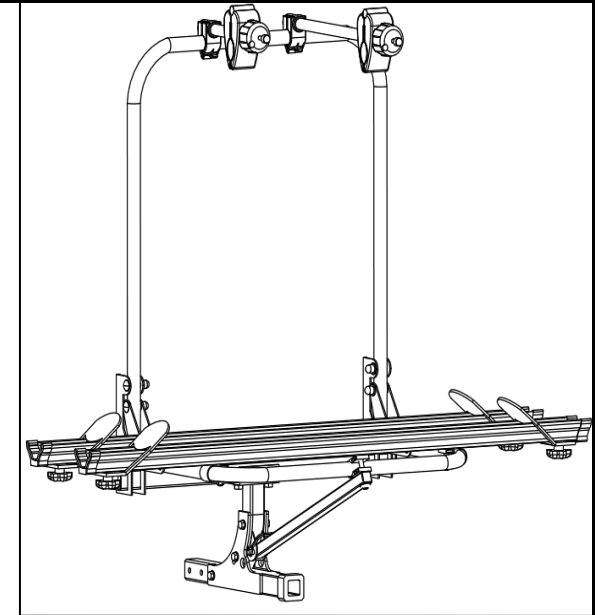

## 8002

Item number	Part number	QTY
1	Récepteur(Cochon) courbé/ Receiver bent	1
2	Adaptateur touage/ Towing adapter	1
3	2 x 2 x 27	1
4	Vis/Screw 1/2 x 4 1/2	3
5	Rondelle/Washer 1/2	6
6	Entretoise Spéciale/Special spacer	6
7	Écrous/Nut 1/2	3
8	Vis/Screw 3/8 x 2 1/2	2
9	Rondelle/Washer 3/8	4
10	Écrous/Nut 3/8	2
11	Vis/Screw 1/2 x 3	1
12	Rondelle Frein/Lock nut 1/2	1
13	Vis/Screw 5/16 x 2 1/2	4
14	Rondelle/Washer 5/16	4
15	Écrous/Nut 5/16	4
16	Capuchon/End Cap 5/16	4

# ARVIKA.ca 8002

Item number	Part number	QTY
17	S-PIN	1
18	Bras/Arm $\frac{3}{4}$ x $\frac{3}{4}$ x 23	1
19	Vis/Screw 5/16 x 2	1
20	Clamp P-0910	1
21	Rondelle/Washer 5/16	1
22	Écrous/Nut 5/16	1

1 888 690 0096 ou/or [www.ARVIKA.CA](http://www.ARVIKA.CA)