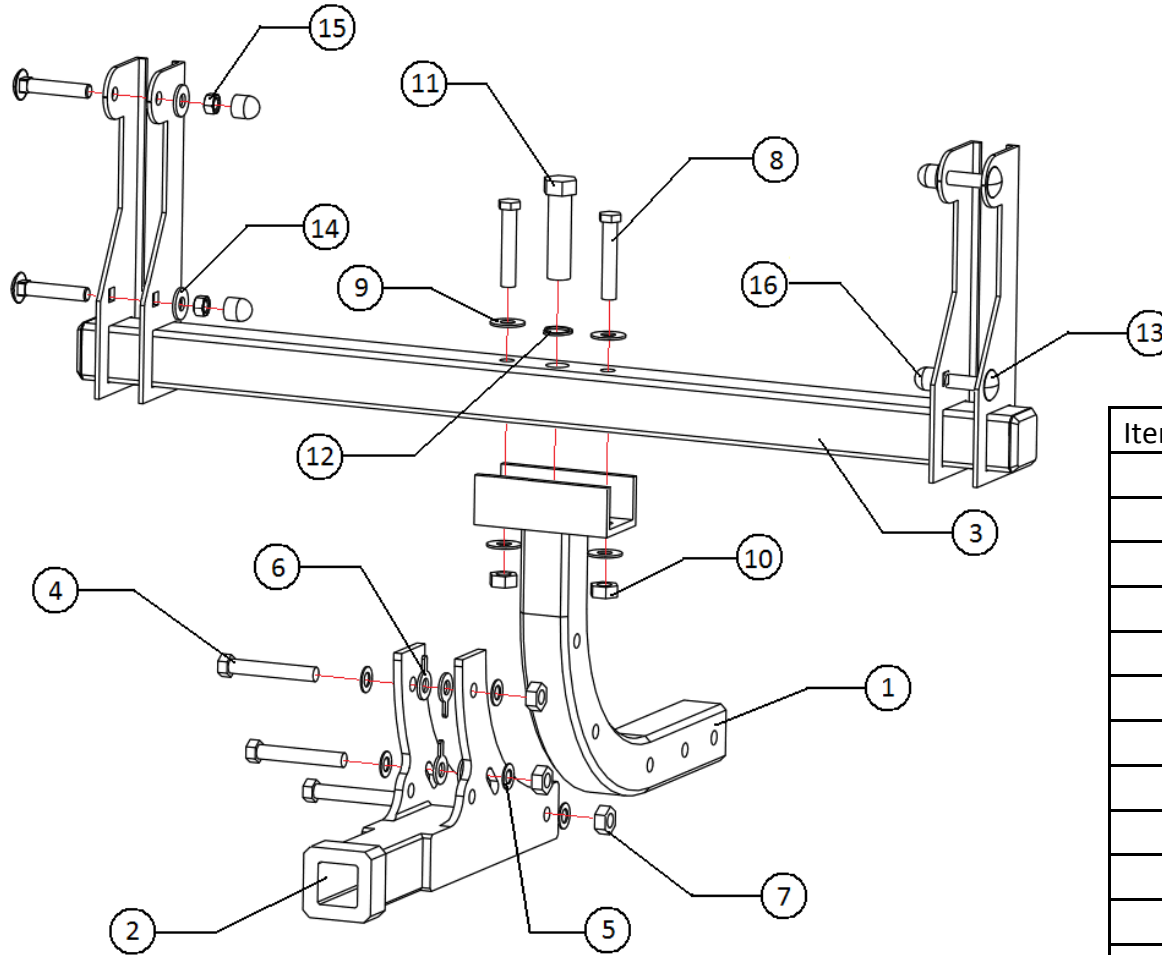

## 8002

Item number	Part number	QTY
1	Récepteur(Cochon) courbé/ Receiver bent	1
2	Adaptateur touage/ Towing adapter	1
3	2 x 2 x 27	1
4	Vis/Screw 1/2 x 4 1/2	3
5	Rondelle/Washer 1/2	6
6	Entretoise Spéciale/Special spacer	6
7	Écrous/Nut 1/2	3
8	Vis/Screw 3/8 x 2 1/2	2
9	Rondelle/Washer 3/8	4
10	Écrous/Nut 3/8	2
11	Vis/Screw 1/2 x 3	1
12	Rondelle Frein/Lock nut 1/2	1
13	Vis/Screw 5/16 x 2 1/2	4
14	Rondelle/Washer 5/16	4
15	Écrous/Nut 5/16	4
16	Capuchon/End Cap 5/16	4

# ARVIKA.ca 8002

Item number	Part number	QTY
17	S-PIN	1
18	Bras/Arm $\frac{3}{4}$ x $\frac{3}{4}$ x 23	1
19	Vis/Screw 5/16 x 2	1
20	Clamp P-0910	1
21	Rondelle/Washer 5/16	1
22	Écrous/Nut 5/16	1

1 888 690 0096 ou/or [www.ARVIKA.CA](http://www.ARVIKA.CA)