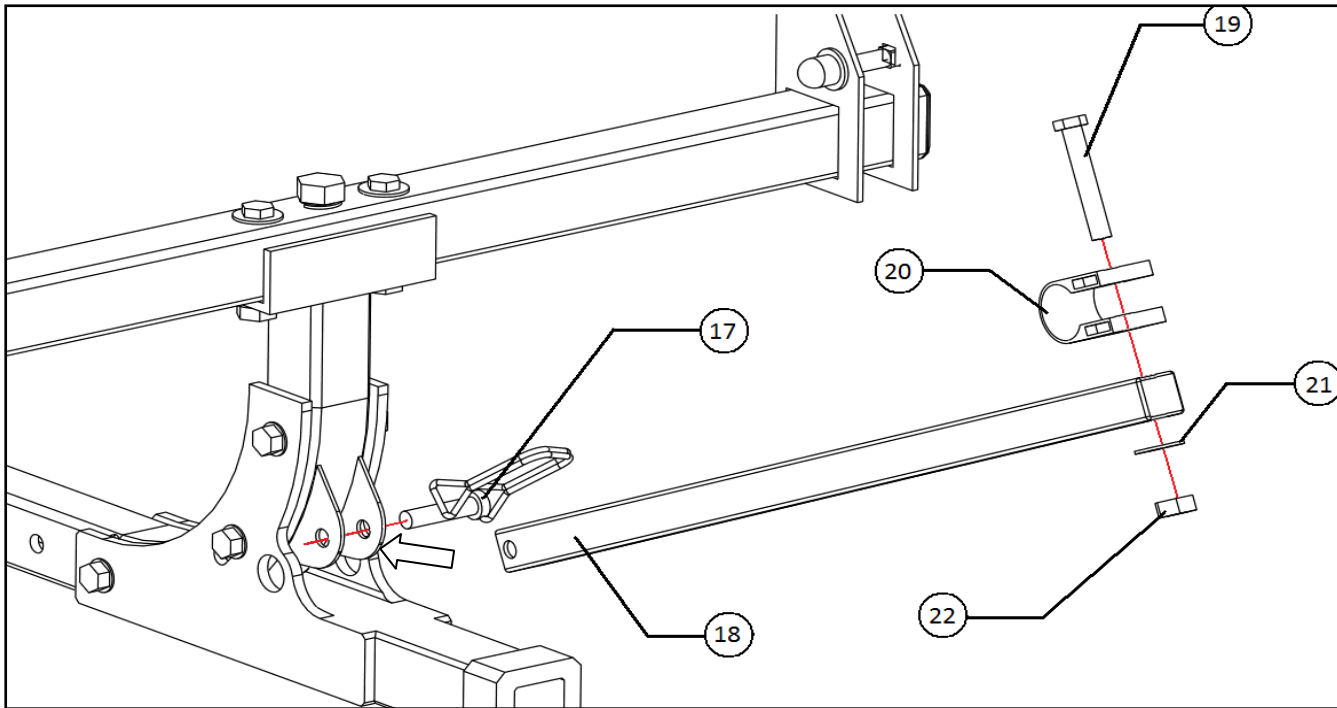

## 8002

Item number	Part number	QTY
1	Récepteur(Cochon) courbé/ Receiver bent	1
2	Adaptateur touage/ Towing adapter	1
3	2 x 2 x 27	1
4	Vis/Screw 1/2 x 4 1/2	3
5	Rondelle/Washer 1/2	6
6	Entretoise Spéciale/Special spacer	6
7	Écrous/Nut 1/2	3
8	Vis/Screw 3/8 x 2 1/2	2
9	Rondelle/Washer 3/8	4
10	Écrous/Nut 3/8	2
11	Vis/Screw 1/2 x 3	1
12	Rondelle Frein/Lock nut 1/2	1
13	Vis/Screw 5/16 x 2 1/2	4
14	Rondelle/Washer 5/16	4
15	Écrous/Nut 5/16	4
16	Capuchon/End Cap 5/16	4

# ARVIKA.ca 8002

Item number	Part number	QTY
17	S-PIN	1
18	Bras/Arm $\frac{3}{4}$ x $\frac{3}{4}$ x 23	1
19	Vis/Screw 5/16 x 2	1
20	Clamp P-0910	1
21	Rondelle/Washer 5/16	1
22	Écrous/Nut 5/16	1

1 888 690 0096 ou/or [www.ARVIKA.CA](http://www.ARVIKA.CA)