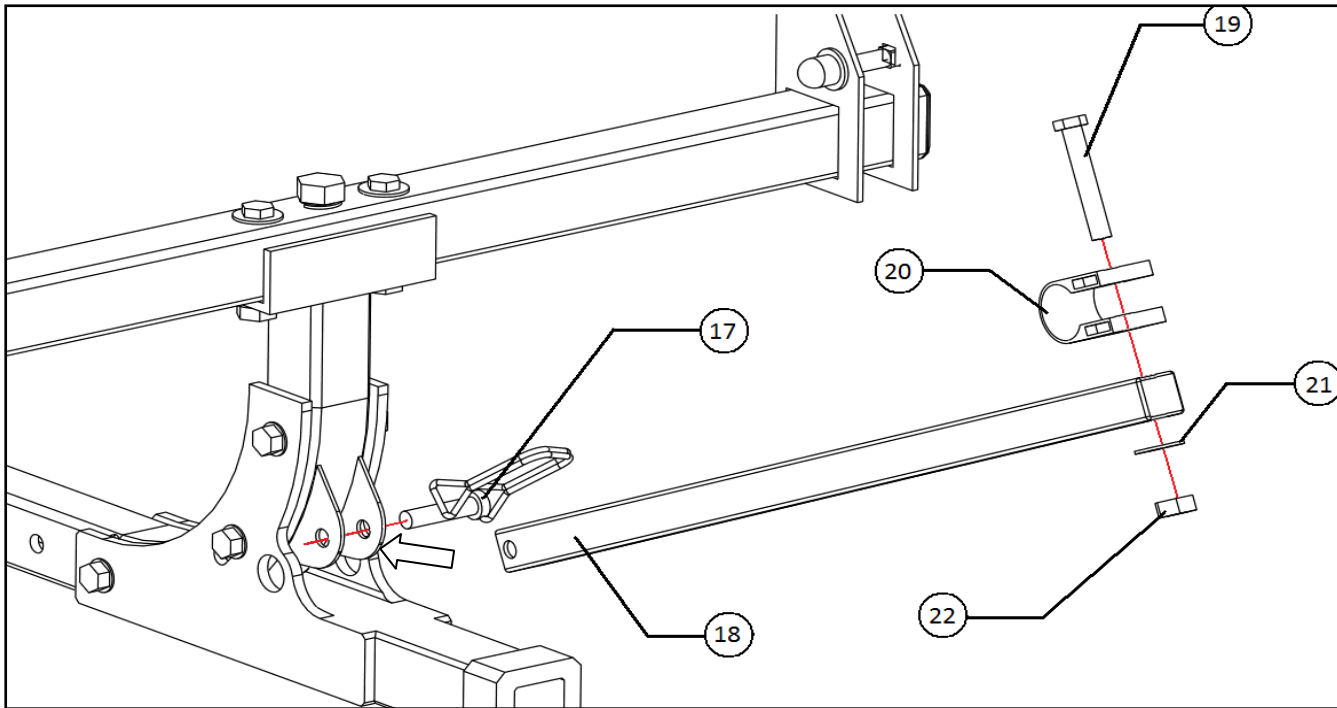

ARVIKA.CA

8003

Item number	Part number	QTY
1	Récepteur(Cochon) courbé/ Receiver bent	1
2	Adaptateur touage/ Towing adapter	1
3	2 x 2 x 27	1
4	Vis/Screw 1/2 x 4 1/2	3
5	Rondelle/Washer 1/2	6
6	Entretoise Spéciale/Special spacer	6
7	Écrous/Nut 1/2	3
8	Vis/Screw 3/8 x 2 1/2	2
9	Rondelle/Washer 3/8	4
10	Écrous/Nut 3/8	2
11	Vis/Screw 1/2 x 3	1
12	Rondelle Frein/Lock nut 1/2	1
13	Vis/Screw 5/16 x 2 1/2	4
14	Rondelle/Washer 5/16	4
15	Écrous/Nut 5/16	4
16	Capuchon/End Cap 5/16	4

1 888 690 0096 ou/or www.ARVIKA.CA

ARVIKA.CA 8003

Item number	Part number	QTY
17	S-PIN	1
18	Bras/Arm $\frac{3}{4}$ x $\frac{3}{4}$ x 23	1
19	Vis/Screw 5/16 x 2	1
20	Clamp P-0910	1
21	Rondelle/Washer 5/16	1
22	Écrous/Nut 5/16	1