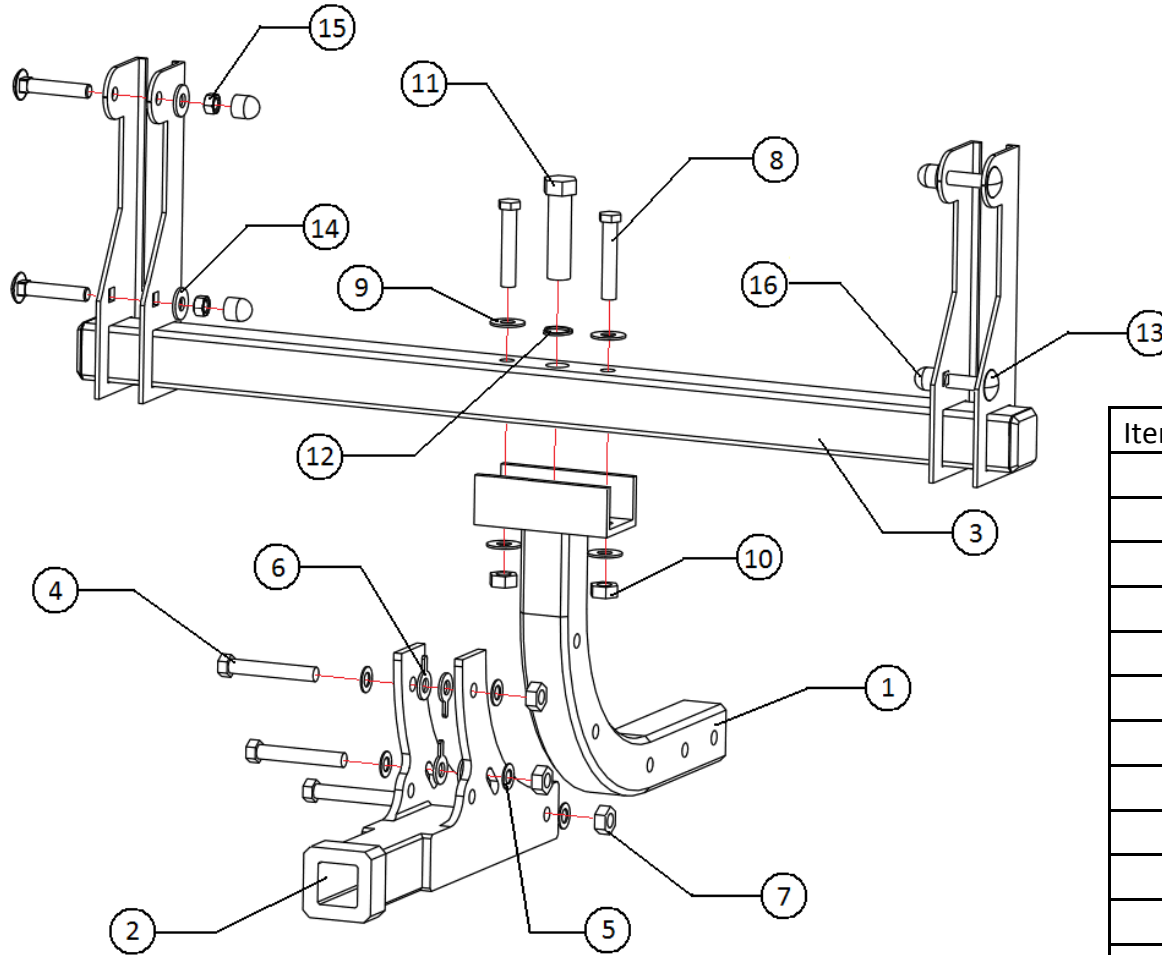

ARVIKA.CA

8003

Item number	Part number	QTY
1	Récepteur(Cochon) courbé/ Receiver bent	1
2	Adaptateur touage/ Towing adapter	1
3	2 x 2 x 27	1
4	Vis/Screw 1/2 x 4 1/2	3
5	Rondelle/Washer 1/2	6
6	Entretoise Spéciale/Special spacer	6
7	Écrous/Nut 1/2	3
8	Vis/Screw 3/8 x 2 1/2	2
9	Rondelle/Washer 3/8	4
10	Écrous/Nut 3/8	2
11	Vis/Screw 1/2 x 3	1
12	Rondelle Frein/Lock nut 1/2	1
13	Vis/Screw 5/16 x 2 1/2	4
14	Rondelle/Washer 5/16	4
15	Écrous/Nut 5/16	4
16	Capuchon/End Cap 5/16	4

1 888 690 0096 ou/or www.ARVIKA.CA

ARVIKA.CA 8003

Item number	Part number	QTY
17	S-PIN	1
18	Bras/Arm $\frac{3}{4}$ x $\frac{3}{4}$ x 23	1
19	Vis/Screw 5/16 x 2	1
20	Clamp P-0910	1
21	Rondelle/Washer 5/16	1
22	Écrous/Nut 5/16	1