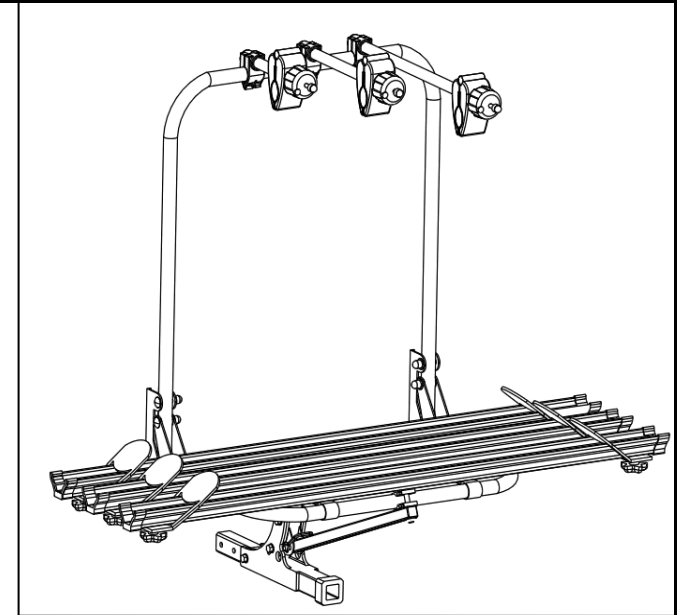

ARVIKA.CA

8003

Item number	Part number	QTY
1	Récepteur(Cochon) courbé/ Receiver bent	1
2	Adaptateur touage/ Towing adapter	1
3	2 x 2 x 27	1
4	Vis/Screw 1/2 x 4 1/2	3
5	Rondelle/Washer 1/2	6
6	Entretoise Spéciale/Special spacer	6
7	Écrous/Nut 1/2	3
8	Vis/Screw 3/8 x 2 1/2	2
9	Rondelle/Washer 3/8	4
10	Écrous/Nut 3/8	2
11	Vis/Screw 1/2 x 3	1
12	Rondelle Frein/Lock nut 1/2	1
13	Vis/Screw 5/16 x 2 1/2	4
14	Rondelle/Washer 5/16	4
15	Écrous/Nut 5/16	4
16	Capuchon/End Cap 5/16	4

1 888 690 0096 ou/or www.ARVIKA.CA

ARVIKA.CA 8003

Item number	Part number	QTY
17	S-PIN	1
18	Bras/Arm $\frac{3}{4}$ x $\frac{3}{4}$ x 23	1
19	Vis/Screw 5/16 x 2	1
20	Clamp P-0910	1
21	Rondelle/Washer 5/16	1
22	Écrous/Nut 5/16	1