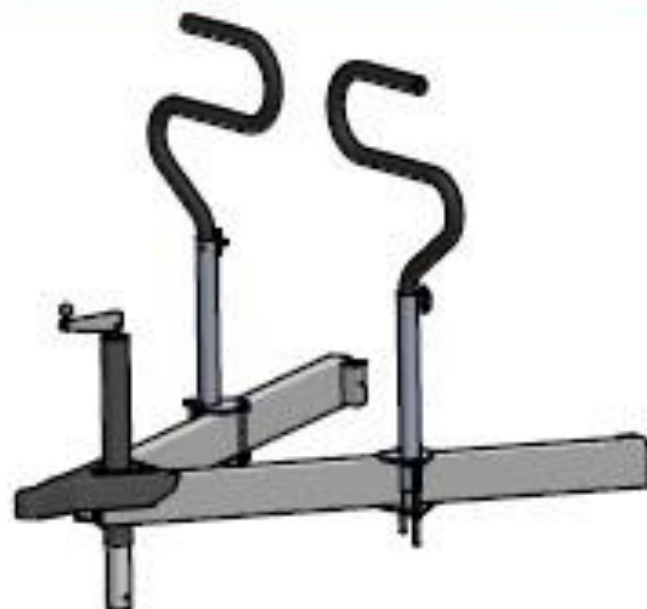

ARVIKA MARKETING		
PART LIST : DFX - AF		
REP.	QTÉ	PART NUMBER
1	2	1" 3/8 X 8"
2	2	1"5/8 X 10"
3	1	ATTELAGE REMORQUE / TRAILER HITCH
4	2	DFX - 300 - THMOD
5	2	POIGNÉE / KNOB M 5/16
6	4	VIS / SCREW 3/8 X 7"
7	4	ÉCROU / NUT 3/8
8	4	RONDELLE / WASHER 3/8

MODÈLE/MODEL
DFX - AF

ARVIKA.ca

1-888-690-0096
1125 ROUTE ÉDOUARD VI, SAINT-PHILPPE