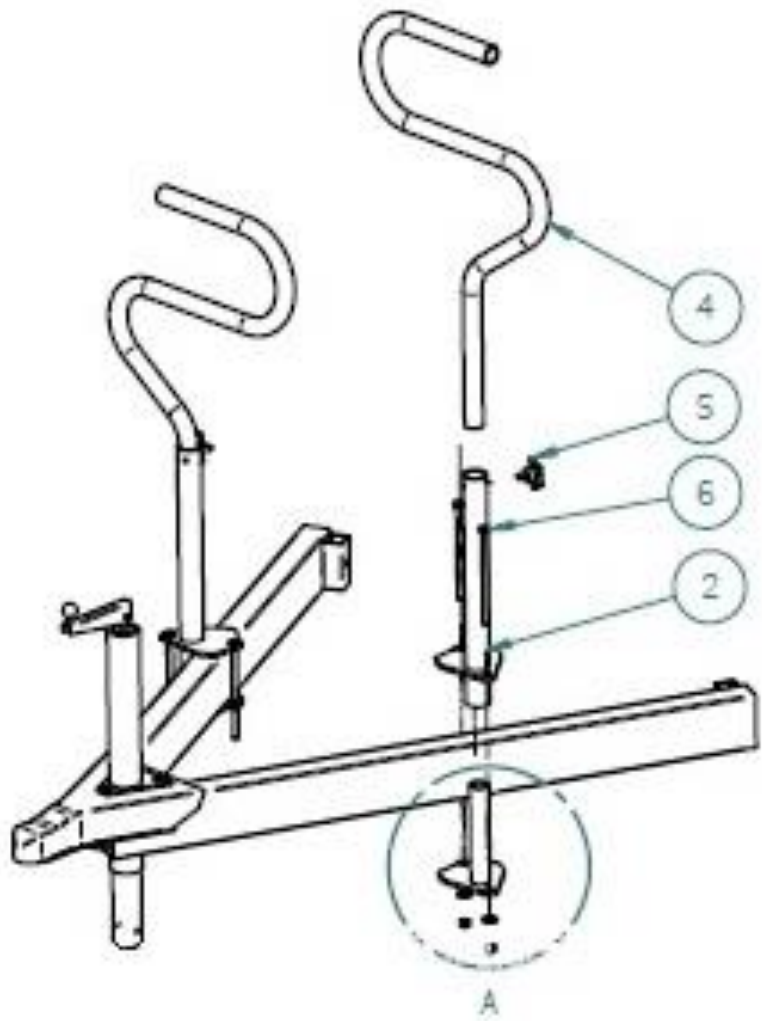

ARVIKA MARKETING		
PART LIST : DFX - AF		
REP.	QTÉ	PART NUMBER
1	2	1" 3/8 X 8"
2	2	1"5/8 X 10"
3	1	ATTELAGE REMORQUE / TRAILER HITCH
4	2	DFX - 300 - THMOD
5	2	POIGNÉE / KNOB M 5/16
6	4	VIS / SCREW 3/8 X 7"
7	4	ÉCROU / NUT 3/8
8	4	RONDELLE / WASHER 3/8

MODÈLE/MODEL
DFX - AF

ARVIKA.ca

1-888-690-0096
1125 ROUTE ÉDOUARD VI, SAINT-PHILPPE

- MONTRÉ AVEC LE MODÈLE
DFX-200.
- SHOWN WITH THE MODEL
DFX-200.

DETAIL A