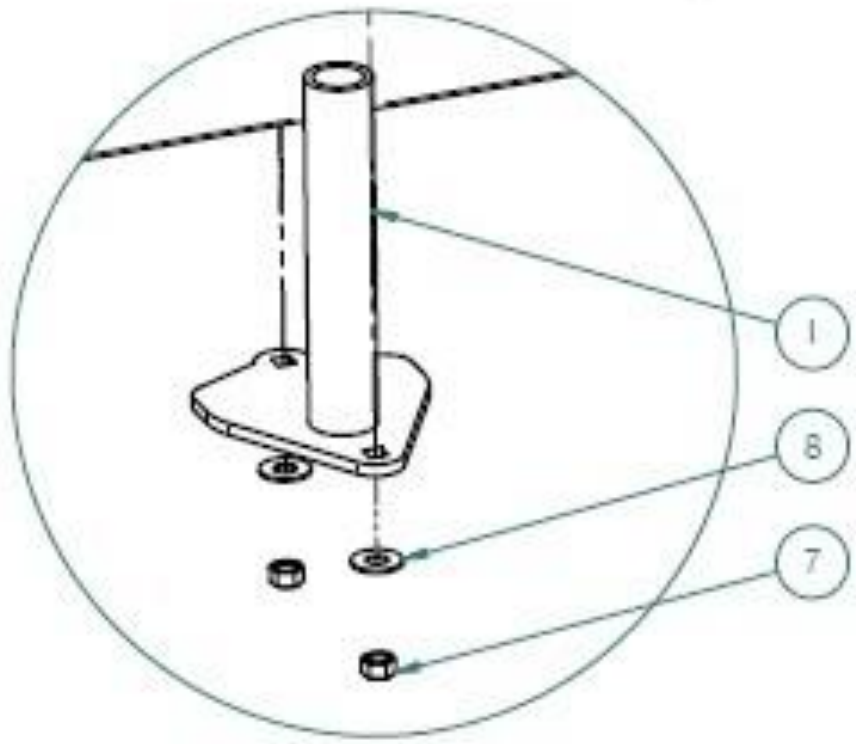

- MONTRÉ AVEC LE MODÈLE
DFX-200.
- SHOWN WITH THE MODEL
DFX-200.

DETAIL A