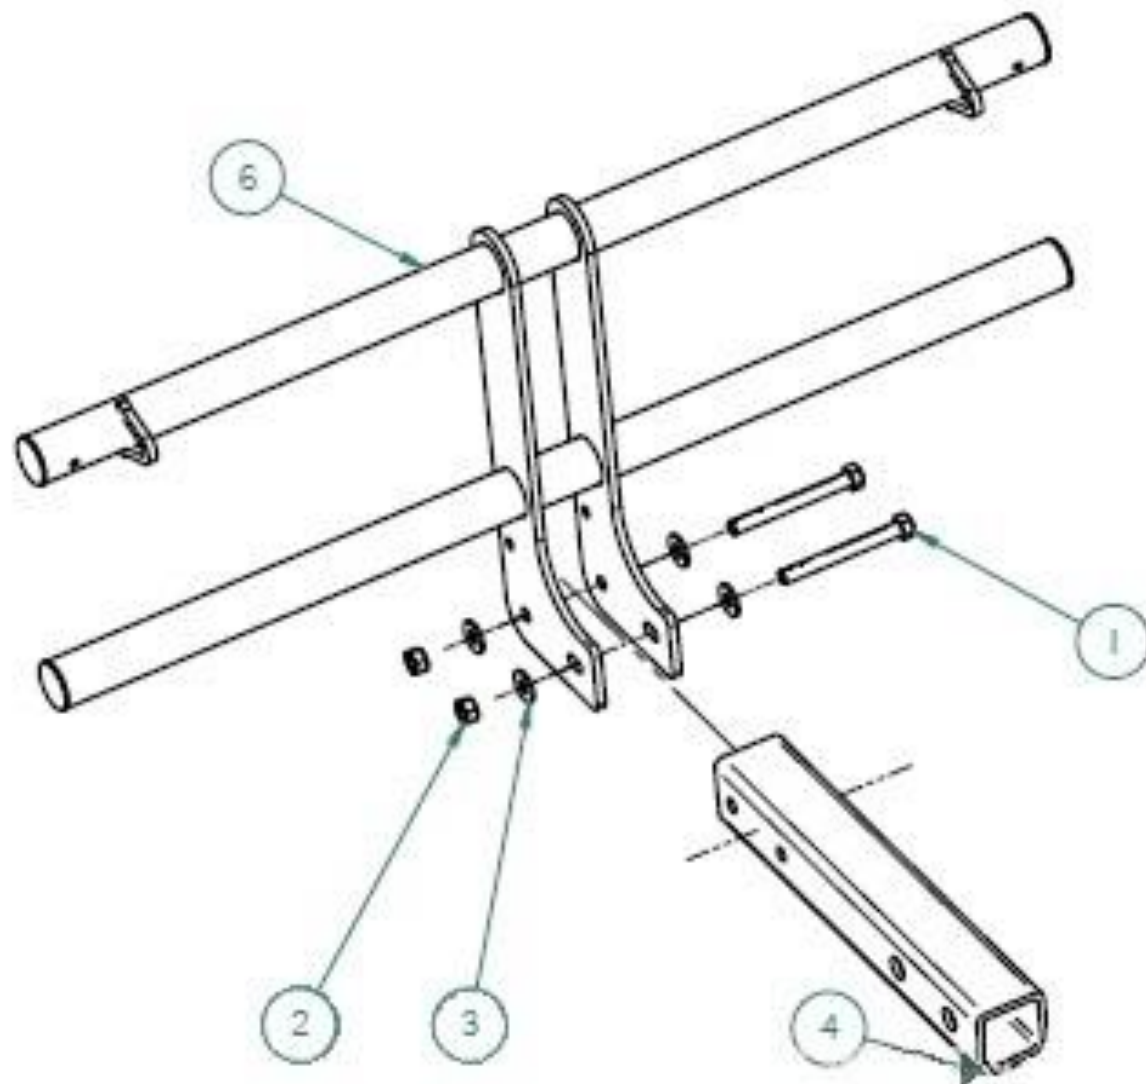

MODÈLE/MODEL  
DFX - H2

**ARVIKA.CA**

1-888-690-0096  
1125 ROUTE EDOUARD VI, SAINT-PHILIPPE

ARVIKA MARKETING

PART LIST : DFX-H2

REP.	QTÉ.	PART NUMBER
1	2	VIS / SCREW 3/8 X 3 1/2"
2	2	ÉCROU / NUT 3/8
3	4	RONDELLE / WASHER 5/16
4	1	RÉCEPTEUR ICOCHONI / RECEIVER 2"
5	1	DFX-H2

- MONTRÉ AVEC LE MODÈLE DFX-200.  
- SHOWN WITH THE MODEL DFX-200.