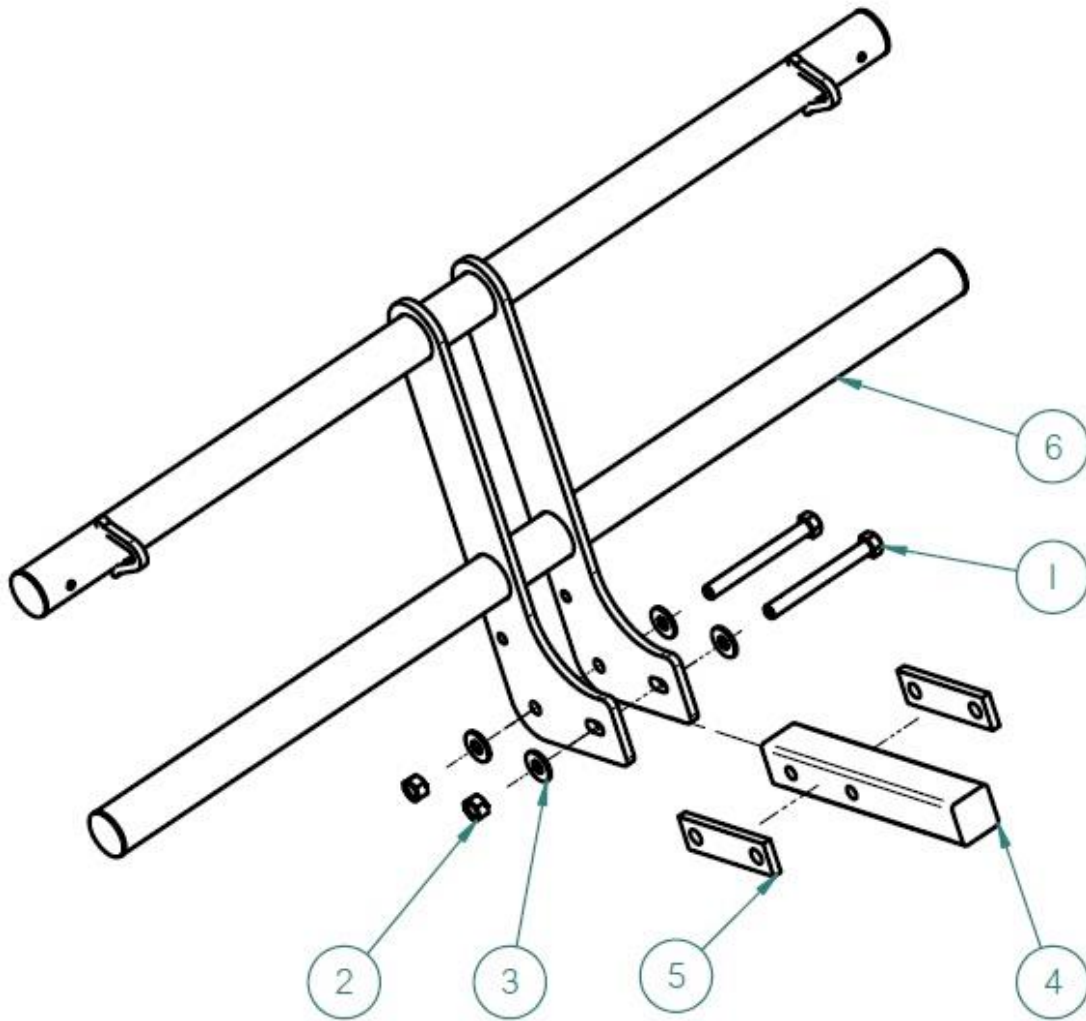

MODÈLE/MODEL
DFX - 1 1/4

ARVIKA.CA

1-888-690-0096
1125 ROUTE ÉDOUARD VII SAINT-PHILIPPE

ARVIKA MARKETING		
PART LIST : DFX-I 1/4		
REP.	QTÉ.	PART NUMBER
1	2	VIS / SCREW 3/8 X 3 1/2"
2	2	ÉCROU / NUT 3/8
3	4	RONDELLE / WASHER 5/16
4	1	RÉCEPTEUR (COCHON) / RECEIVER 1" 1/4
5	2	ENTRETOISE / SPACER
6	1	DFX-H2

- MONTRÉ AVEC LE MODÈLE DFX-200.
 -SHOWN WITH THE MODEL DFX-200.