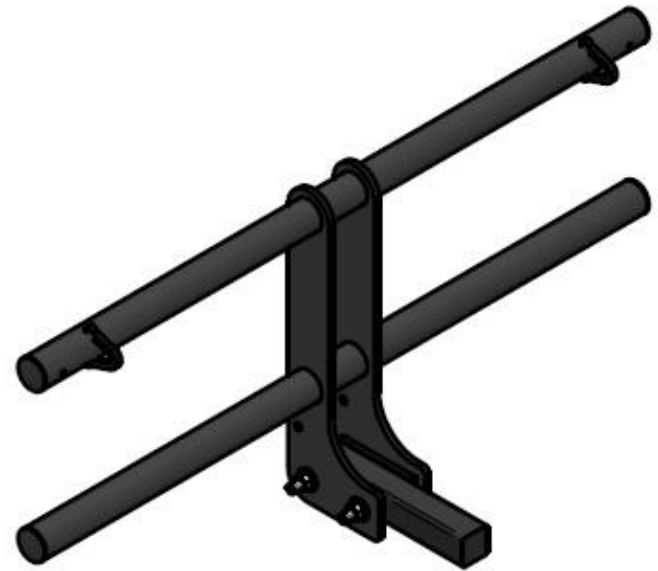

MODÈLE/MODEL
DFX - 1 1/4

ARVIKA.CA

1-888-690-0096
1125 ROUTE ÉDOUARD VII SAINT-PHILIPPE

ARVIKA MARKETING		
PART LIST : DFX-I 1/4		
REP.	QTÉ.	PART NUMBER
1	2	VIS / SCREW 3/8 X 3 1/2"
2	2	ÉCROU / NUT 3/8
3	4	RONDELLE / WASHER 5/16
4	1	RÉCEPTEUR (COCHON) / RECEIVER 1" 1/4
5	2	ENTRETOISE / SPACER
6	1	DFX-H2

- MONTRÉ AVEC LE MODÈLE DFX-200.
 -SHOWN WITH THE MODEL DFX-200.